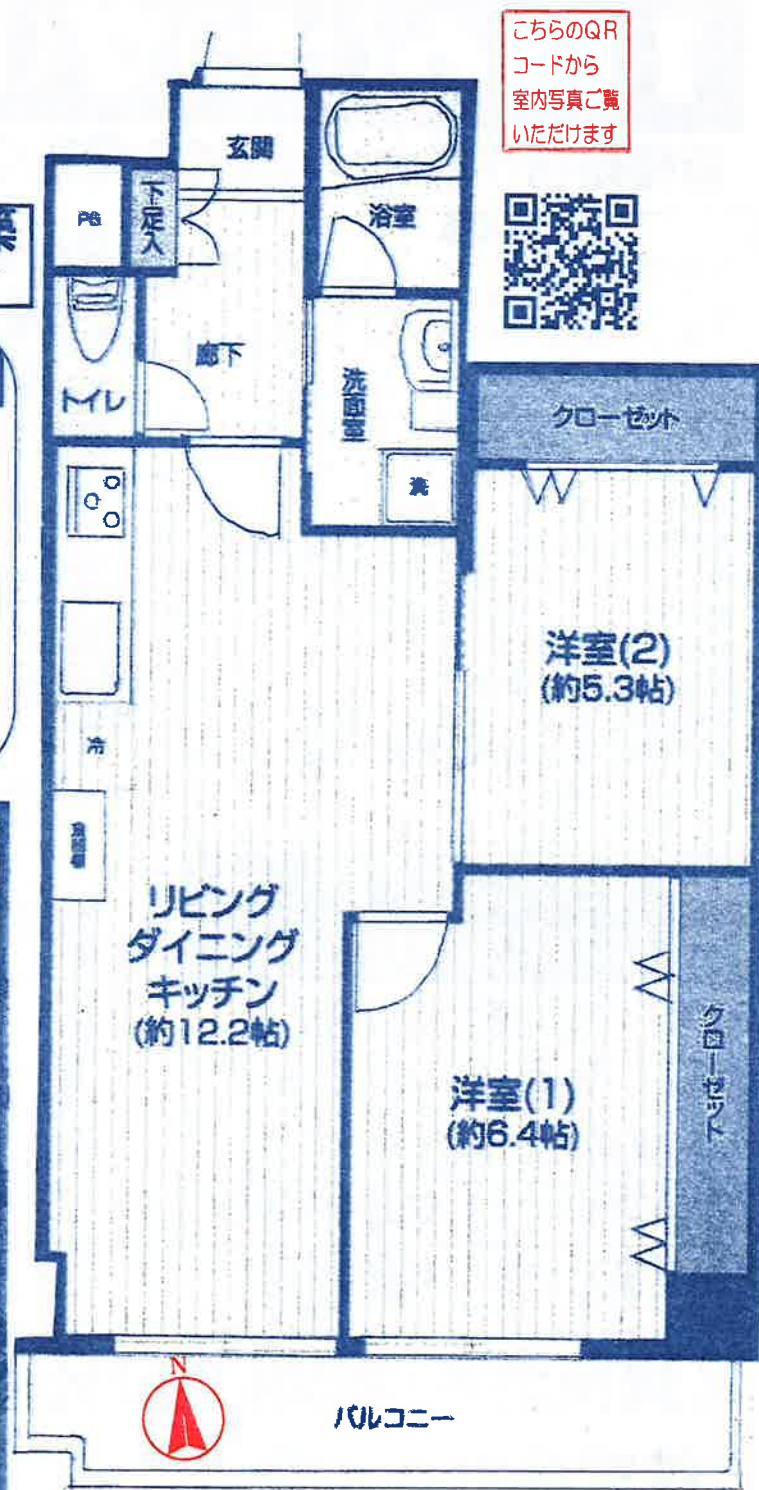

**特選物件のご案内**  
**高級分譲マンション**  
**『志村坂上』駅徒歩4分**  
**59.54m<sup>2</sup>(18坪)2LDK**  
**新規内装！4,280<sup>(税込)</sup>万円**  
**南西向き日当り良好**  
**バルコニーからの眺望良好**  
**自己資金10万円で**  
**月々10万円台の**  
**ご返済でOK！**  
**新耐震適合マンション**  
**食洗器・浄水器付**  
**今度の土・日**  
**オープンルーム開催**

**新築  
仕様**

**堂々完成！  
すぐにご入居  
できます！**

**お部屋の中はフルリフォームで高級新築  
マンション仕様！☆ぜひ一見の価値あり☆**

**家賃以下のご返済でOK！**

販売価格4280万円

自己資金10万円 ローン金額4270万円

月々の  
 ご返済 **108,500円**  
 ボーナスタイムなんと0円

0.375%(優遇金利適用の場合) 借入期間35年  
 ※優遇金利の適用には条件があります。(手数料型)

こちらのQR  
コードから  
室内写真ご覧  
いただけます